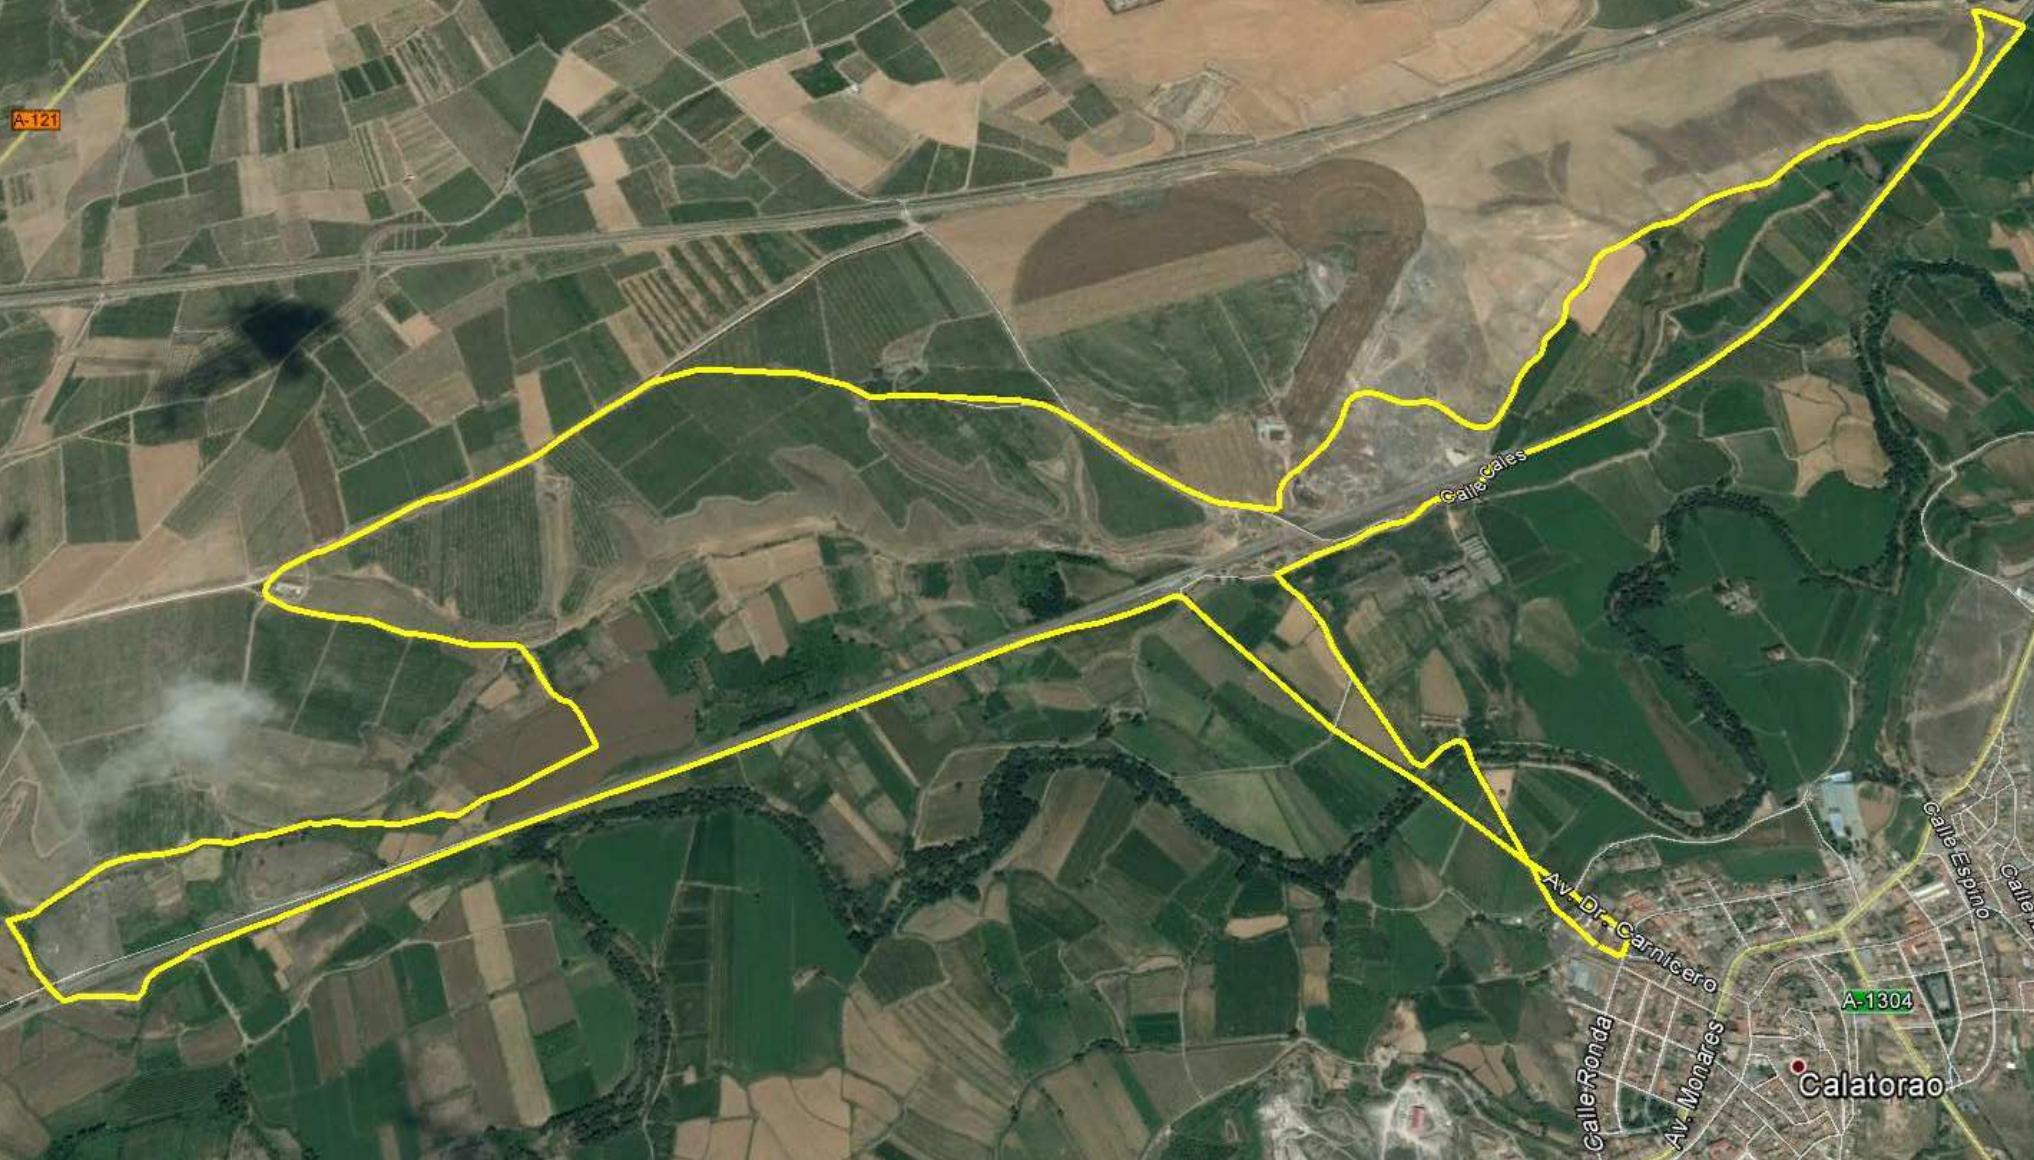

Ricla

A-121

A-122

Av. Monares

Calatorao

A-1304

1478 m

© 2015 Google
Image © 2015 DigitalGlobe

Google earth

7/14/2013 5:11:56 a.m.
5 a.m. 9 a.m.

204 m

© 2015 Google
Image © 2015 DigitalGlobe

Google earth

7/14/2013 5:11:56 a.m.
5 a.m. 9 a.m.

A-121

Calle Gales

Av. Dr. Carnicero

Calle Ronda

Av. Monares

Calle Espino

Calle Mayor

A-1304

Calatorao

© 2015 Google
Image © 2015 DigitalGlobe

Google earth

7/14/2013 5:11:56 a.m.

A-121

Calle Gales

344 m
14 km -1.6%

A-1304

Calatorao

Calle Ronda
Av. Montes